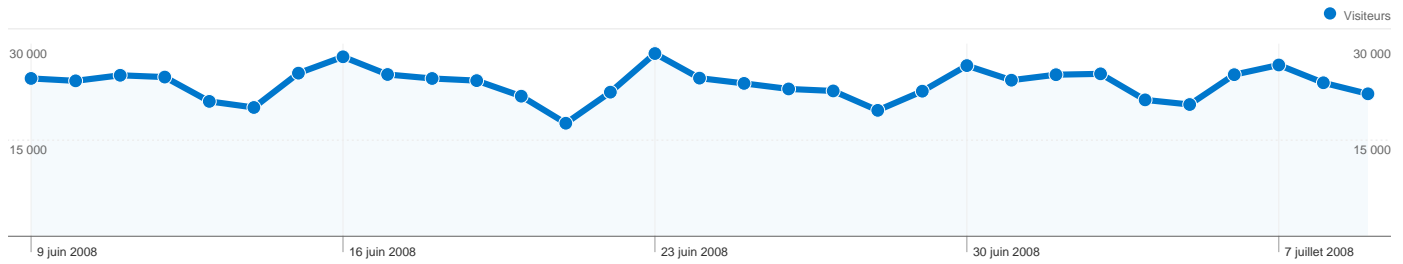

Vue d'ensemble des visiteurs

Comparaison avec : Site

522 657 internautes ont visité ce site.

855 241 Visites

522 657 Visiteurs uniques absolus

8 167 498 Pages vues

9,55 Nombre moyen de pages vues

00:03:46 Temps passé sur le site

45,49 % Taux de rebond

50,46 % Nouvelles visites

Profil technique

Navigateur	Visites	Visites (en %)	Vitesse de connexion	Visites	Visites (en %)
Internet Explorer	642 115	75,08 %	DSL	642 282	75,10 %
Firefox	192 099	22,46 %	Unknown	147 249	17,22 %
Safari	13 970	1,63 %	Cable	30 307	3,54 %
Opera	3 630	0,42 %	Dialup	17 009	1,99 %
Mozilla	1 485	0,17 %	T1	16 926	1,98 %